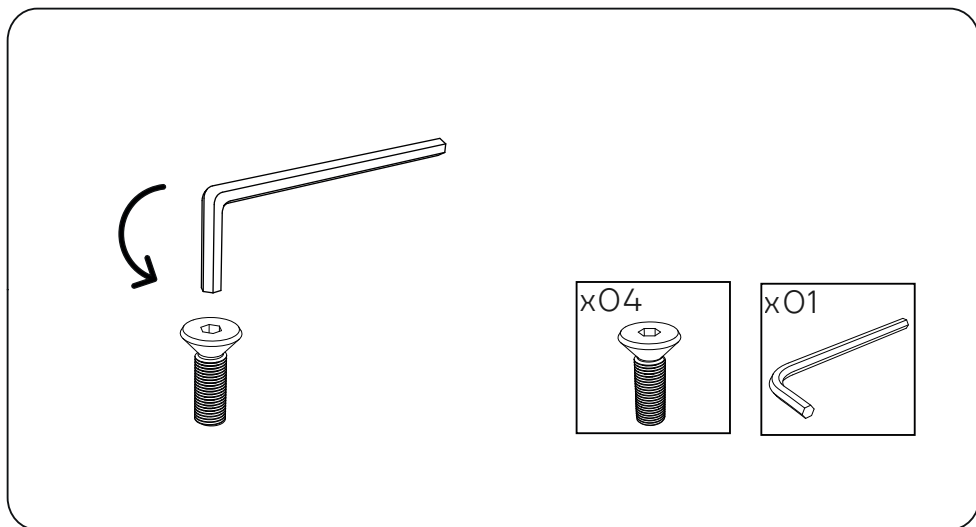

INSTRUÇÕES DE MONTAGEM
SUPORTE PARA VASOS FRISOS

CANNES

ANTARTE

design for life

Obrigado pela sua preferência!

O design, a elegância e o conforto
estão agora mais perto de si!

01

02

03

AFINAÇÃO DOS PÉS

ANTARTE

design for life

SEDE:

AV. DA ZONA INDUSTRIAL, 222
4585-303 REBORDOSA

PAREDES, PORTUGAL

+351 224 119 350