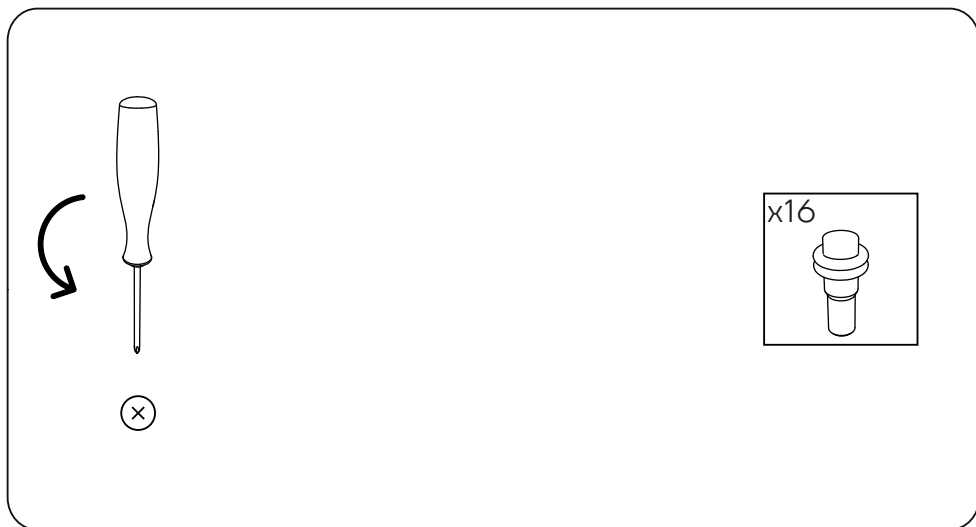

INSTRUÇÕES DE MONTAGEM
LOUCEIRO 4 PORTAS

VENEZA

ANTARTE

design for life

Obrigado pela sua preferência!

O design, a elegância e o conforto
estão agora mais perto de si!

01

AFINAÇÃO DA PORTA