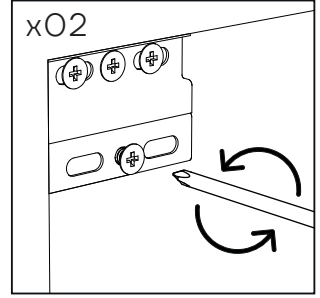

# Obrigado pela sua preferência!

O design, a elegância e o conforto  
estão agora mais perto de si!

01

02

03

**ANTARTE**

design for life

SEDE:  
AV. DA ZONA INDUSTRIAL, 222  
4585-303 REBORDOSA  
PAREDES, PORTUGAL  
+351 224 119 350  
(chamada para a rede fixa nacional)  
ANTARTE@ANTARTE.PT  
**WWW.ANTARTE.PT**