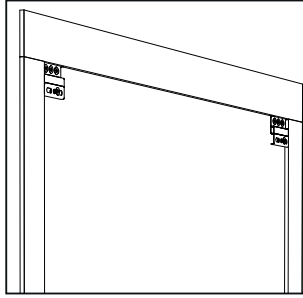

# Obrigado pela sua preferência!

O design, a elegância e o conforto  
estão agora mais perto de si!

01

02

03

**ANTARTE**

design for life

SEDE:  
AV. DA ZONA INDUSTRIAL, 222  
4585-303 REBORDOSA  
PAREDES, PORTUGAL  
+351 224 119 350  
(chamada para a rede fixa nacional)  
ANTARTE@ANTARTE.PT  
**WWW.ANTARTE.PT**