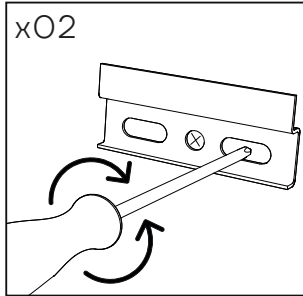

# Obrigado pela sua preferência!

O design, a elegância e o conforto  
estão agora mais perto de si!

01

02

03

**ANTARTE**

design for life

SEDE:  
AV. DA ZONA INDUSTRIAL, 222  
4585-303 REBORDOSA  
PAREDES, PORTUGAL  
+351 224 119 350  
(chamada para a rede fixa nacional)  
ANTARTE@ANTARTE.PT  
**WWW.ANTARTE.PT**