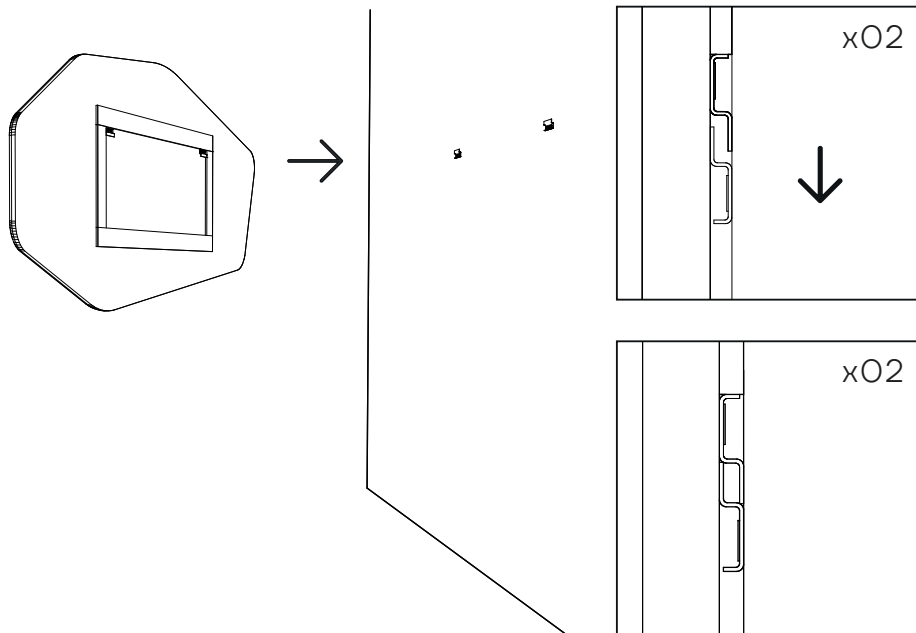

INSTRUÇÕES DE MONTAGEM  
ESPELHO RETANGULAR 2000

VENEZA

**ANTARTE**

design for life

# Obrigado pela sua preferência!

O design, a elegância e o conforto  
estão agora mais perto de si!

01

02

03

**ANTARTE**

design for life

SEDE:  
AV. DA ZONA INDUSTRIAL, 222  
4585-303 REBORDOSA  
PAREDES, PORTUGAL  
+351 224 119 350  
(chamada para a rede fixa nacional)  
ANTARTE@ANTARTE.PT  
**WWW.ANTARTE.PT**