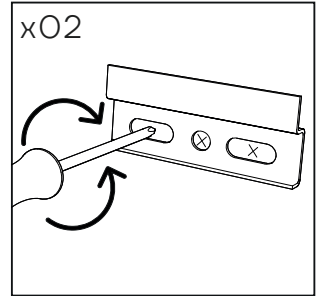

# Obrigado pela sua preferência!

O design, a elegância e o conforto  
estão agora mais perto de si!

01

02

03

**ANTARTE**

design for life

SEDE:  
AV. DA ZONA INDUSTRIAL, 222  
4585-303 REBORDOSA  
PAREDES, PORTUGAL  
+351 224 119 350  
(chamada para a rede fixa nacional)  
ANTARTE@ANTARTE.PT  
**WWW.ANTARTE.PT**