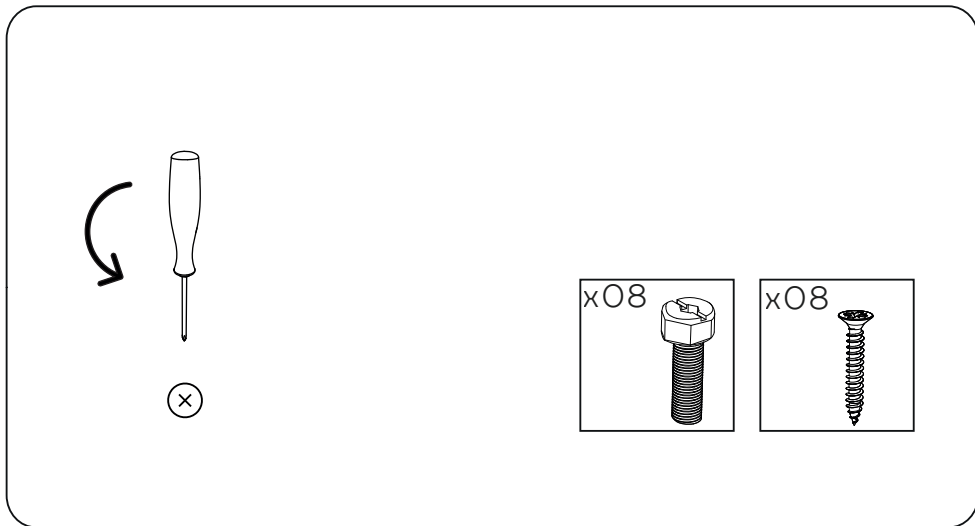

INSTRUÇÕES DE MONTAGEM
CAMA CASAL CAB MADEIRA COM BASE

OSLO

ANTARTE

design for life

Obrigado pela sua preferência!

O design, a elegância e o conforto
estão agora mais perto de si!

01

03