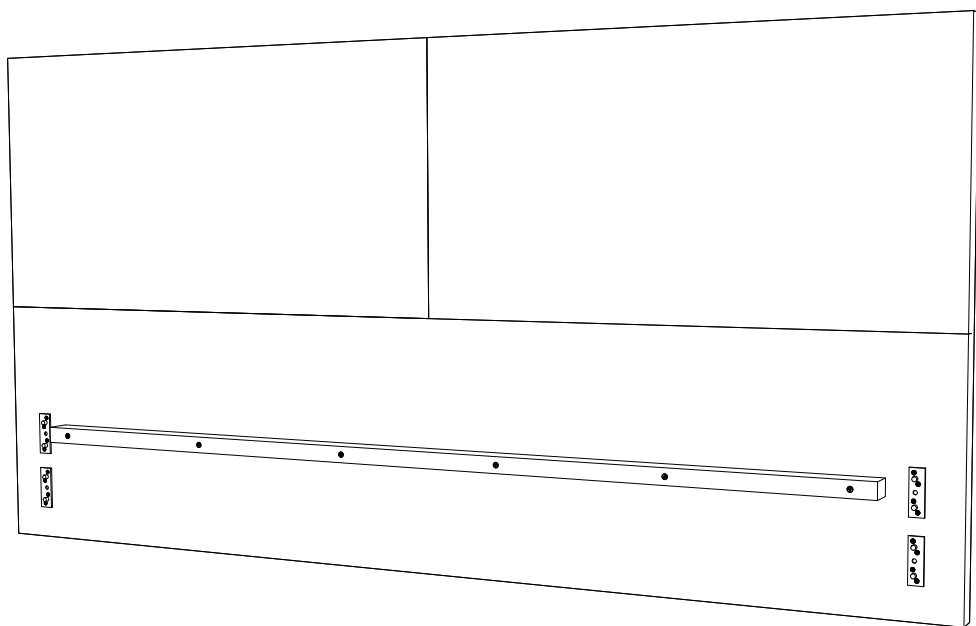

INSTRUÇÕES DE MONTAGEM
CAMA CASAL CAB MADEIRA COM BASE

OSLO

ANTARTE

design for life

Obrigado pela sua preferência!

O design, a elegância e o conforto
estão agora mais perto de si!

01

03