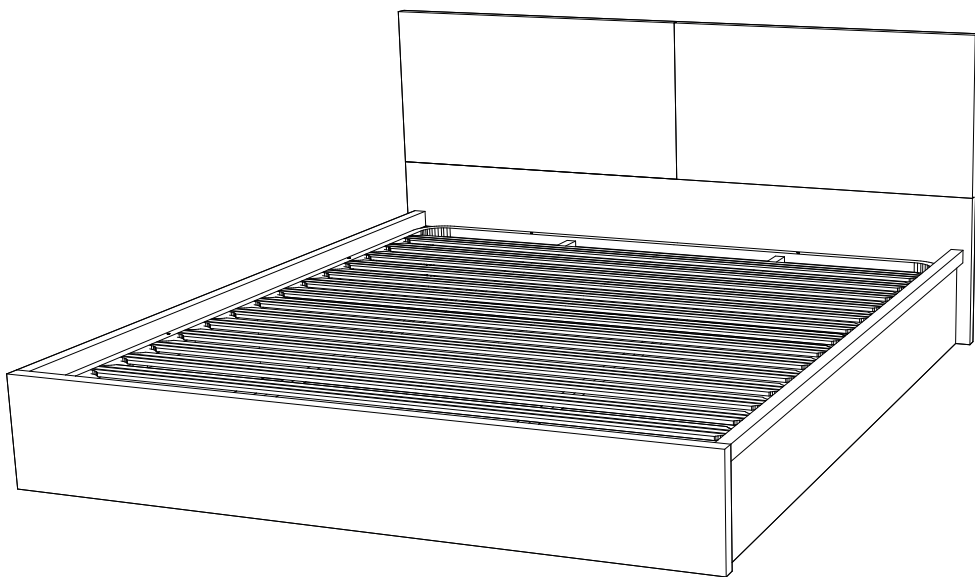

INSTRUÇÕES DE MONTAGEM
CAMA CASAL CAB MADEIRA COM BASE

OSLO

ANTARTE

design for life

Obrigado pela sua preferência!

O design, a elegância e o conforto
estão agora mais perto de si!

01

03