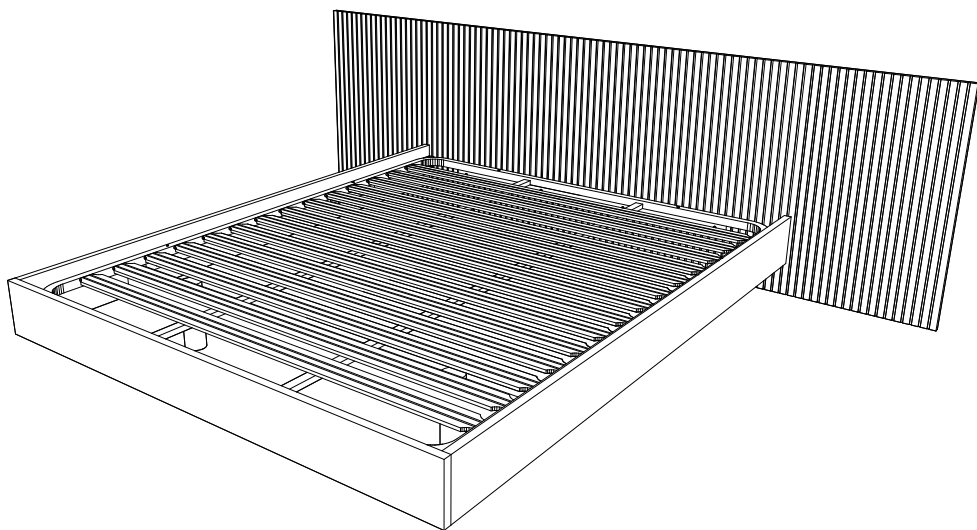

INSTRUÇÕES DE MONTAGEM  
**CAMA CABECEIRA TOTALMENTE FRISOS  
COM BASE SUSPensa**

**CANNES**

**ANTARTE**

design for life

# Obrigado pela sua preferência!

O design, a elegância e o conforto  
estão agora mais perto de si!

01

03

04

05

**ANTARTE**

design for life