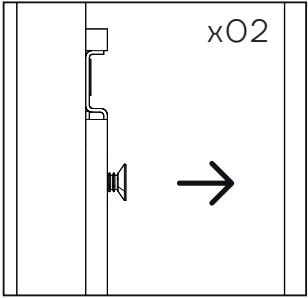

INSTRUÇÕES DE MONTAGEM
PAINEL HALL DE ENTRADA LISO
COM MÓDULO

CANNES

ANTARTE

design for life

Obrigado pela sua preferência!

O design, a elegância e o conforto
estão agora mais perto de si!

01

02